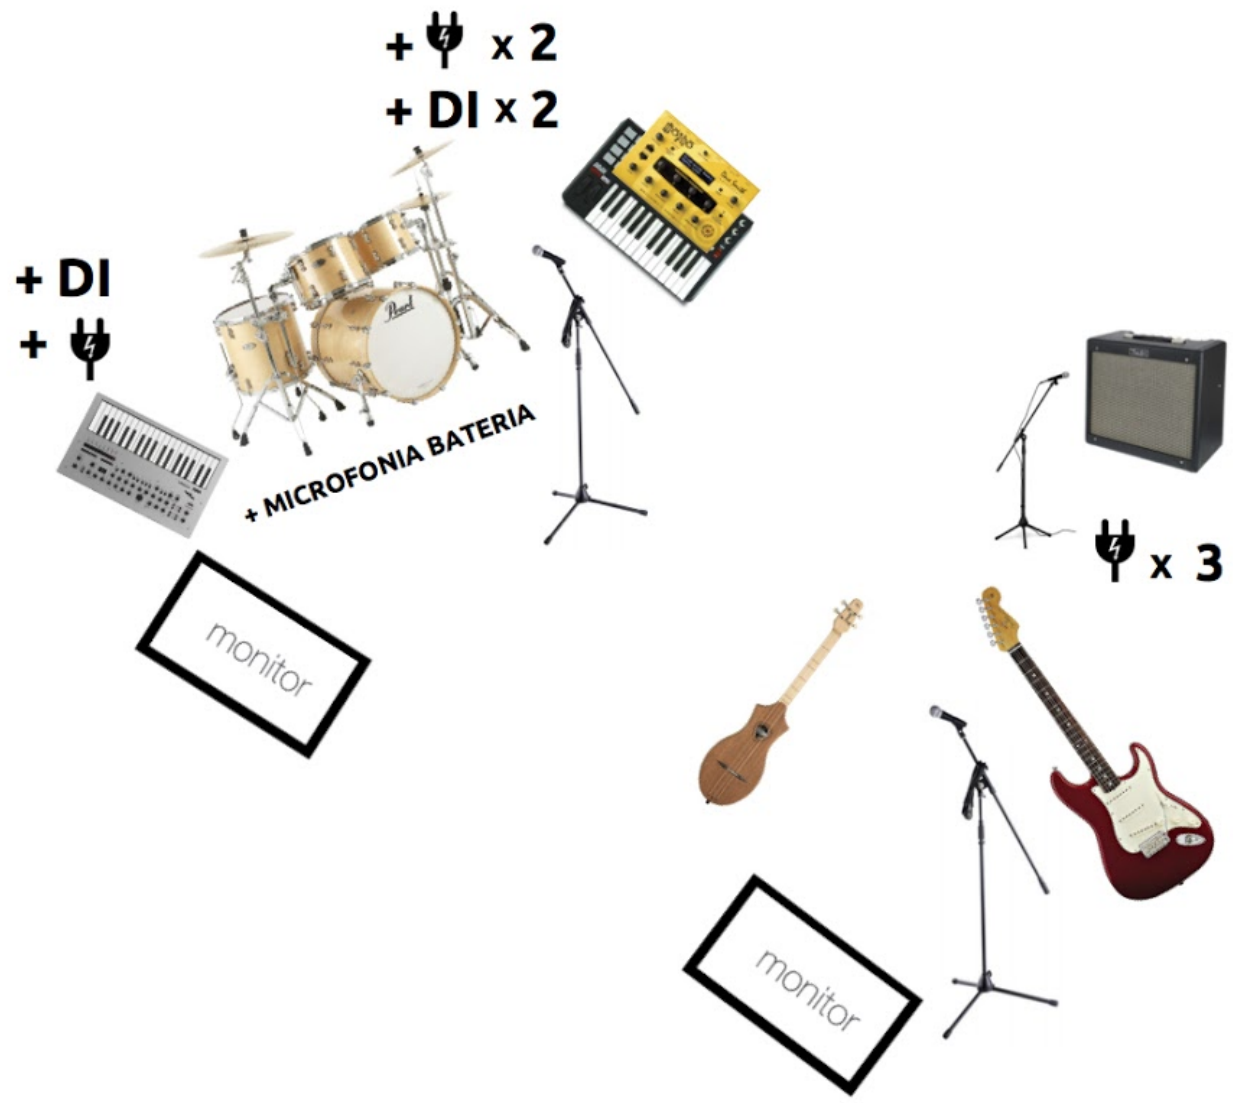

NAMINA RIDER

Namina:

➤ Fender Stratocaster

- Pedal Boss Overdrive
- Amplificador Fender Blues Junior IV + 1 endoll + Micro

- 1 Peu guitarra

➤ Merlin de Seagull

- 1 Micro instrument + peu girafa

➤ Micro veu principal + peu girafa

- Pedal Reverb TC Helicon VoiceTone R1 + 1 endoll pedalera

➤ Micro inalàmbric + peu girafa

Xevi Matamala:

➤ **Bateria pearl master custom maple shell:**

- Bombo 18"
- 1 Tom 10"
- Goliat 14"
- Caixa gretsch 14"
- Hihat, crash i ride.
- Microfonia bateria (a determinar per tècnic)

➤ Micro veu corus bateria + peu girafa

➤ Teclat/Sinte **Minilogue** ● 1 DI (mono) + endoll

➤ Teclat/Sinte **Mopho** + AKAI MPK25 ● 2 DI (stereo) + 2 endoll

➤ Aigues naturals per l'escenari.

Contacte: Natàlia 638 01 50 33 info@namina.net